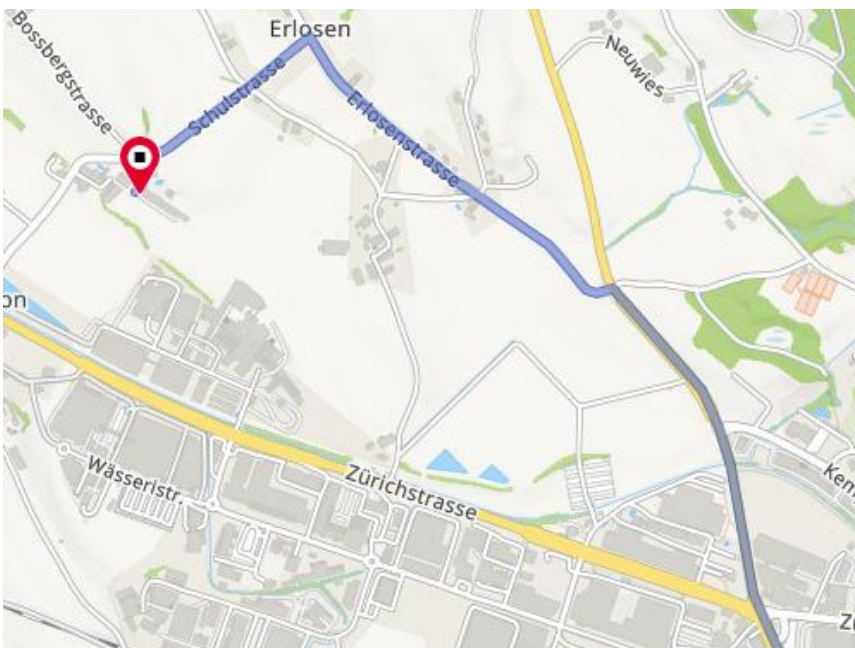

Anfahrt mit dem Auto aus Wetzikon. Adresse für navi 8340 Hinwil Schulstr. Oder Chrütziestr

Anfahrt aus Richtung Hinwil mit dem Auto, Adresse für navi 8340 Hinwil Schulstr. Oder Chrütziestr

Bitte Parkordnung genau beachten, wir befinden uns auf Privatgrund

Öffentlicher Verkehr von Wetzikon herkommend mit Bus 869 bei Bushaltestelle Bossikon aussteigen, und zu Fuss weiter Richtung Schulhaus.