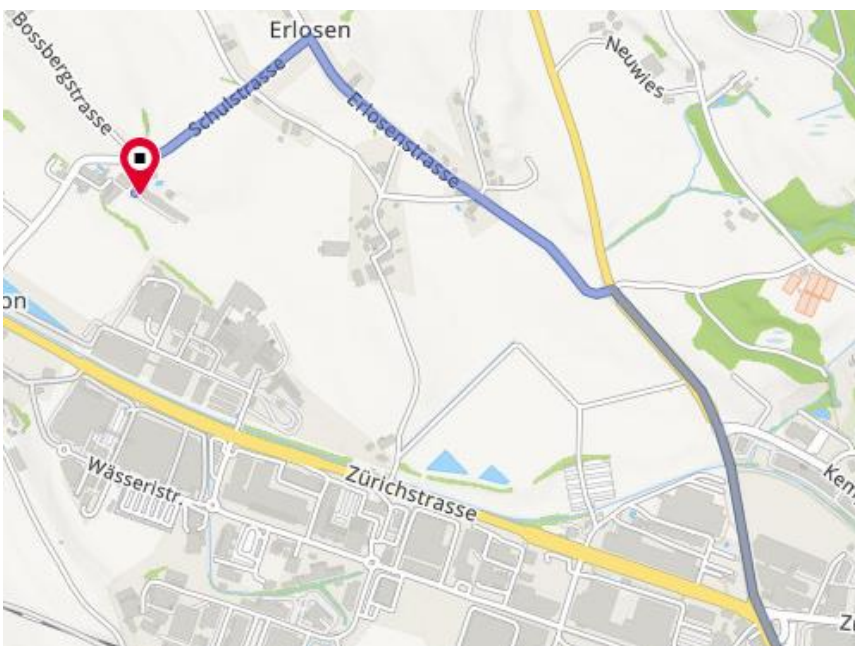

Wir freuen uns auf Ihren Besuch

Mit freundlichem Gruess Ferdinand Rat

Anfahrt mit dem Auto aus Wetzikon. Adresse für Navi 8340 Hinwil Schulstr. oder Chürtzriedstr.

Anfahrt aus Richtung Hinwil mit dem Auto, Adresse für Navi 8340 Hinwil Schulstr. oder Chürtzriedstr.

Bitte Parkordnung genau beachten, wir befinden uns auf Privatgrund

Öffentlicher Verkehr von Wetzikon herkommend mit Bus 869 bei Bushaltestelle Bossikon aussteigen, und zu Fuss weiter Richtung Schulhaus, dann Richtung Chürtzriedstrasse rechts einbiegen.